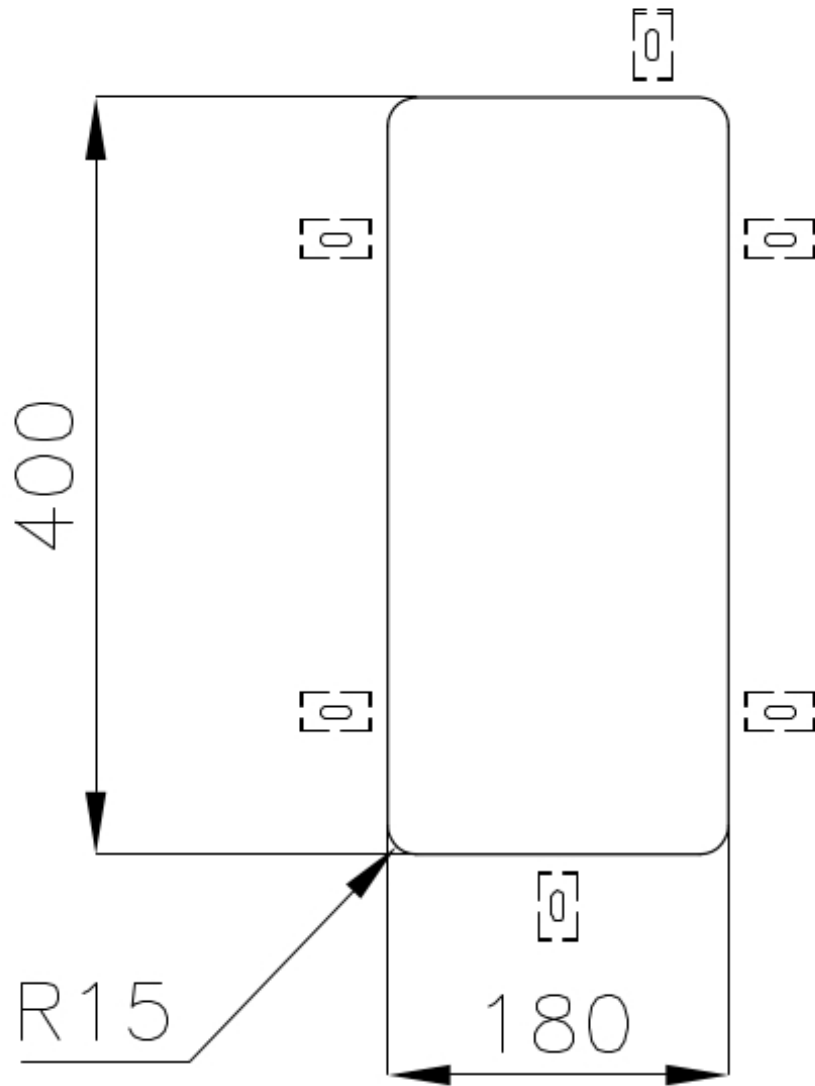

DESAGÜE 3,5" BASKET Desagüe grande de 3,5" equipado con el práctico tapón cestillo que impide el flujo de las partes sólidas en la alcantarilla.

FREGADEROS DE ESPESOR Acero 1 mm de espesor. Un espesor importante que garantiza máxima robustez para los fregaderos que no conocen las señales del envejecimiento.

REBOSADERO PERIMETRAL El rebosadero es una seguridad siempre presente en los fregaderos Foster que impide el desbordamiento del agua de la cubeta en caso de olvido. La solución del desagüe perimetral mejora la estética gracias a la forma cuadrada y esencial.

DETALLES

Acabado Foster cepillado

Borde Instalación Bajo la encimera

Material Acero inoxidable AISI 304

Texture Foster cepillado

Base 30 cm

Dimensiones 222x442 mm

Dotaciones estándar Soportes de fijación, junta, desagüe, rebosadero y sifón, Caja de embalaje

Orificios Monomando Ningún orificio de serie

Hueco de encastre Ver hoja de datos técnicos

Escurreidor No

Anchura 22 cm

Medida de la cubeta 180x400mm

Número de cubetas 1 cubeta

Desagüe Desagüe 3.5 "

DIBUJOS TÉCNICOS