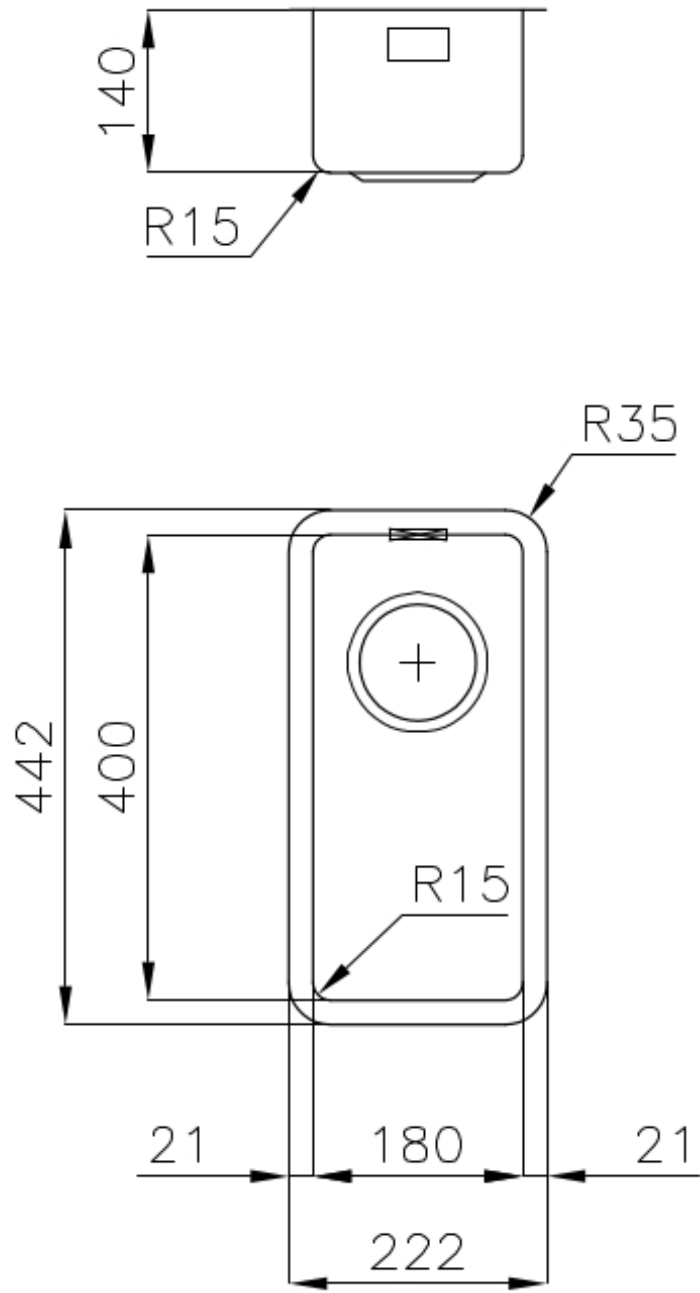

DESAGÜE 3,5" BASKET Desagüe grande de 3,5" equipado con el práctico tapón cestillo que impide el flujo de las partes sólidas en la alcantarilla.

FREGADEROS DE ESPESOR Acero 1 mm de espesor. Un espesor importante que garantiza máxima robustez para los fregaderos que no conocen las señales del envejecimiento.

DETALLES

Acabado Foster cepillado

Borde Instalación Bajo la encimera

Material Acero inoxidable AISI 304

Texture Foster cepillado

Base 30 cm

Dimensiones 222x442 mm

Dotaciones estándar Soportes de fijación, junta, desagüe, rebosadero y sifón, Caja de embalaje

Orificios Monomando Ningún orificio de serie

Hueco de encastre Ver hoja de datos técnicos

Escurreidor No

Anchura 22 cm

Medida de la cubeta 180x400mm

Número de cubetas 1 cubeta

Desagüe Desagüe 3.5 "

DIBUJOS TÉCNICOS

Cut out size
Dimensioni per foratura top

MARIDAJE RECOMENDADO

Monomando Camillo
8467 000

Monomando Lorenzo
8466 000

RESIDUOS AUTOMÁTICOS OPCIONALES

Desagüe automático - PM
8407 113

Desagüe automático Space - PA
8407 108